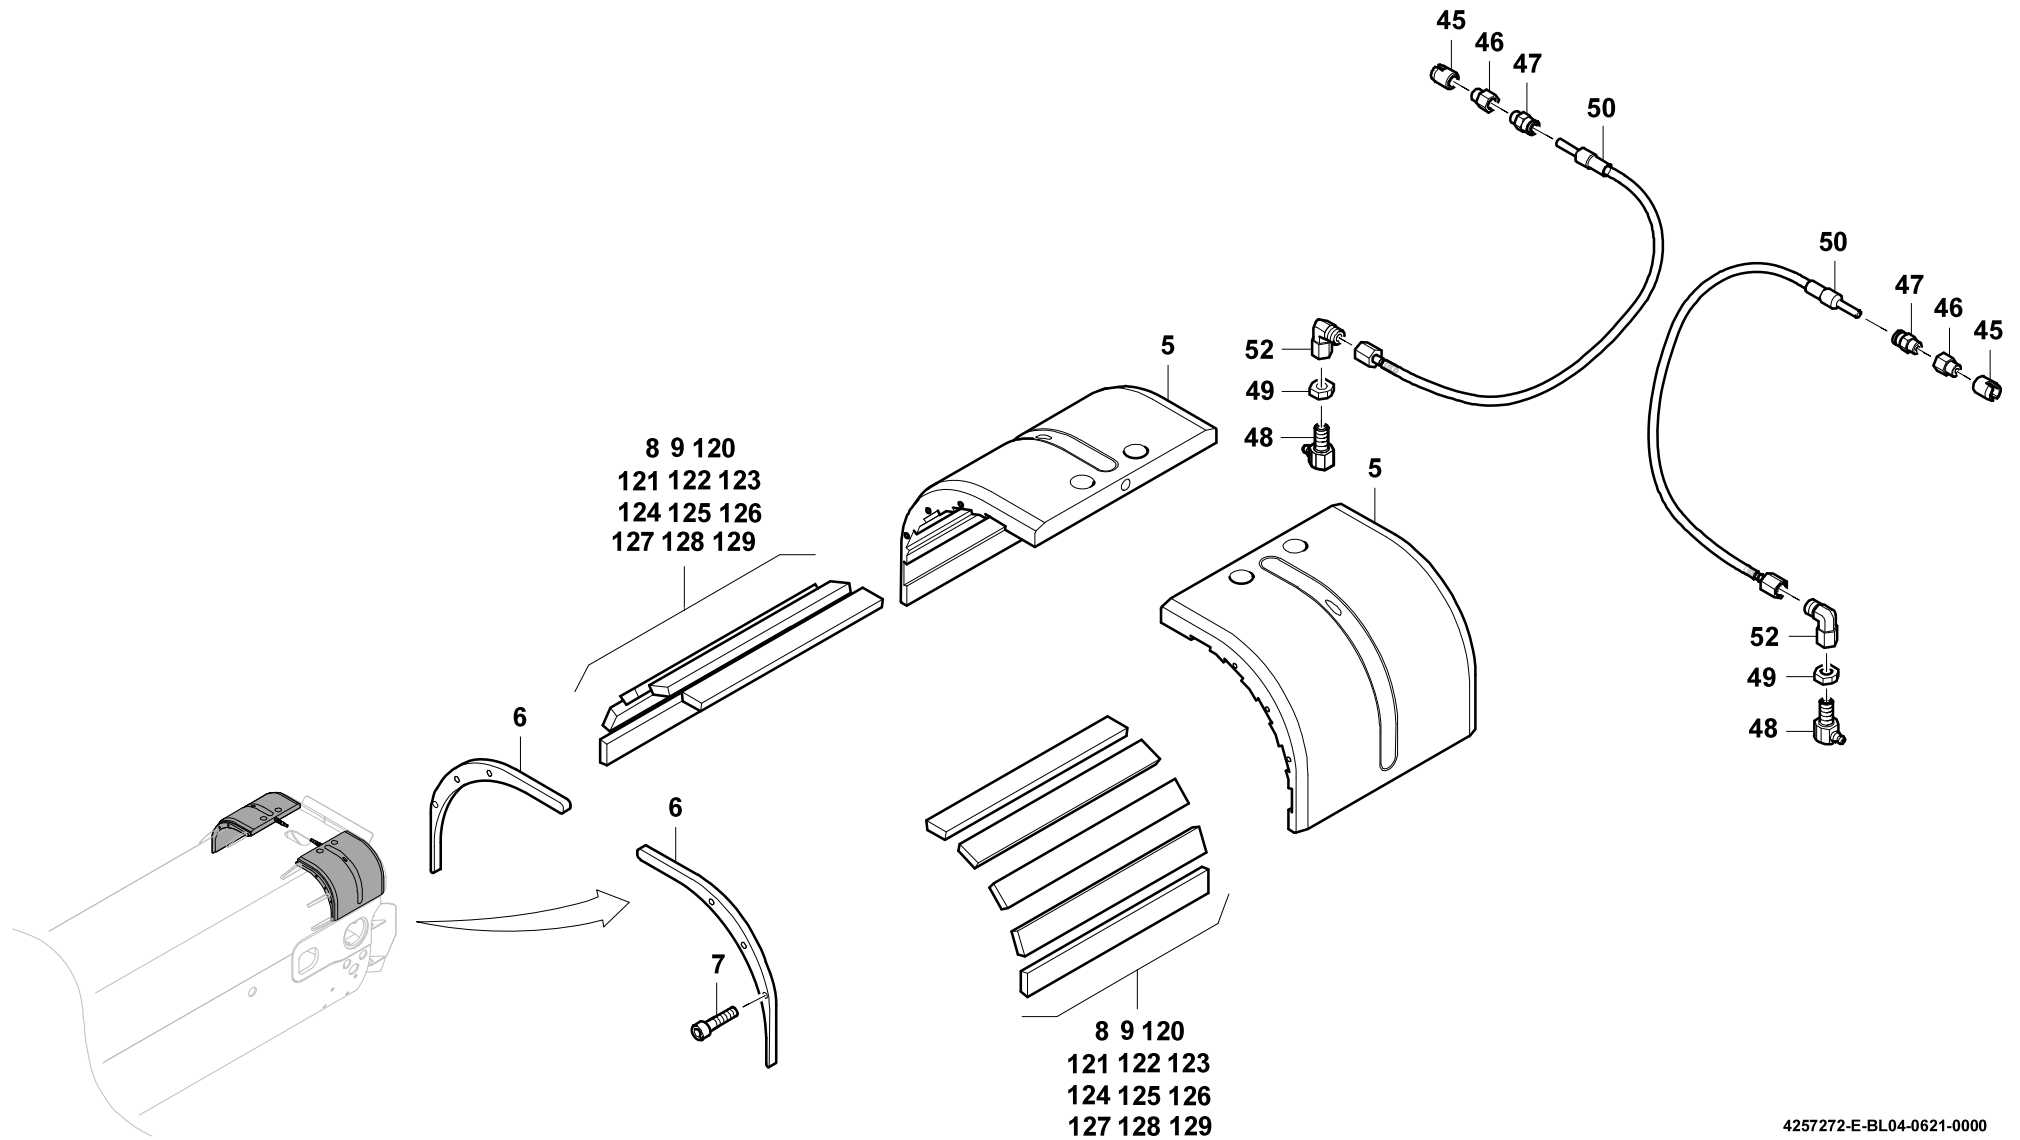

TELESCOPIC PART 2 CPL.

BILDTADEL  
PICTORIAL DISPLAY**GMK 3060-2  
CAB 2020**

06.21

**4257272-ETL E**

3/6

**GROVE**

TELESKOP 2 KPL.

TELESCOPIC PART 2 CPL.

BILDTADEL  
PICTORIAL DISPLAY

06.21

**4257272-ETL E**

4/6

**GMK 3060-2  
CAB 2020**

**GROVE**

TELESKOP 2 KPL.

TELESCOPIC PART 2 CPL.