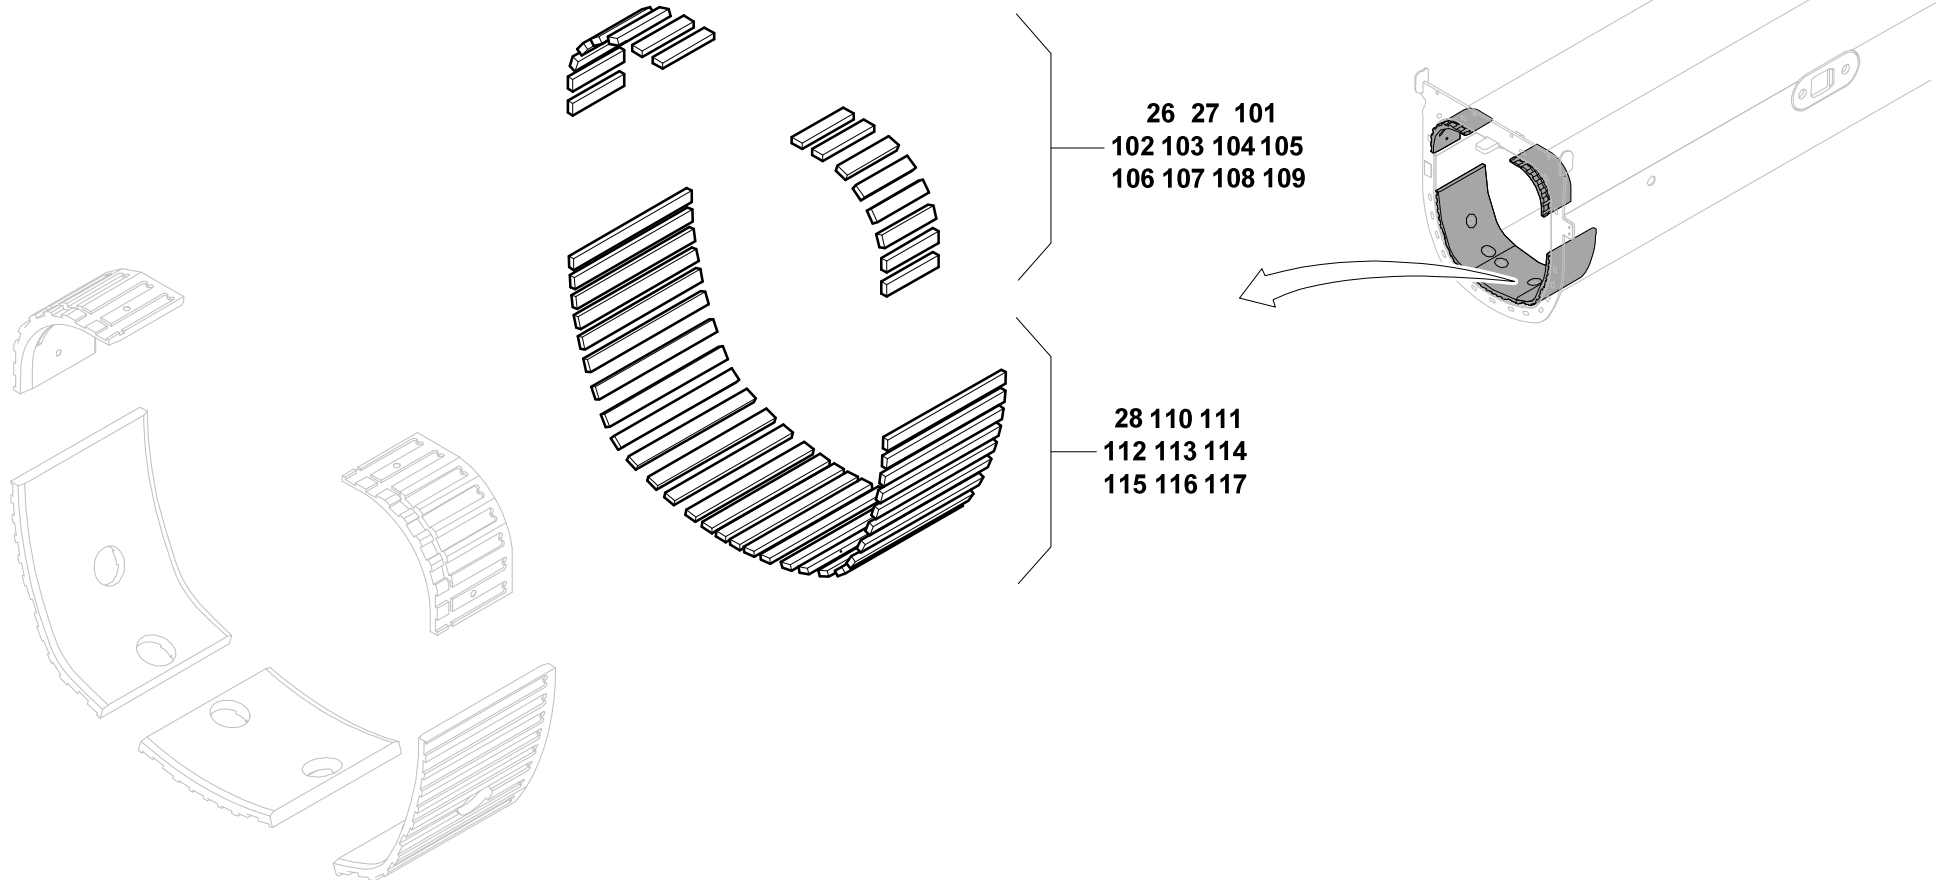

GROVE®

TELESKOP 2 KPL.

TELESCOPIC PART 2 CPL.

BILDTADEL
PICTORIAL DISPLAY

**GMK 3060-2
CAB 2020**

06.21

4257272-ETL E

3/6